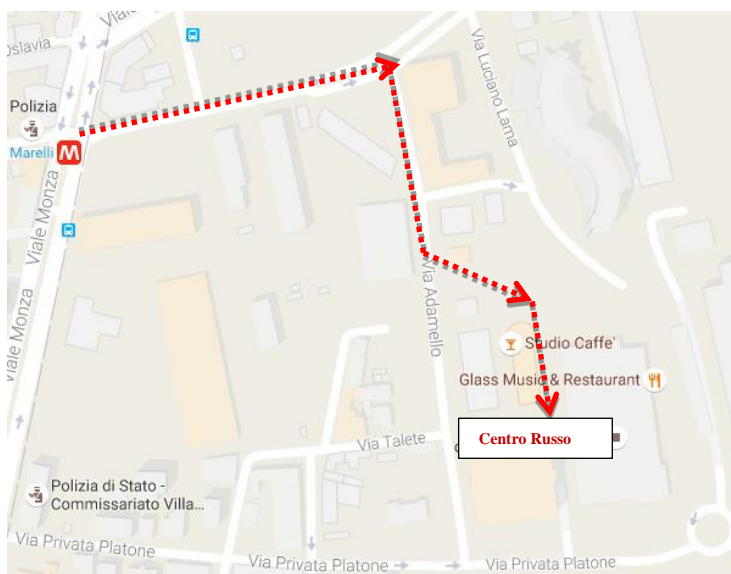

UNIVERSITÀ
DEGLI STUDI
DI MILANO

SMeLSI

Centro Russo dell'Università degli Studi di Milano

Come raggiungerci

Dipartimento di Scienze della Mediazione Linguistica e Studi Interculturali
dell'Università degli Studi di Milano

Come raggiungere la sede.

La sede di Sesto san Giovanni dell'Università degli Studi di Milano si trova vicino alla fermata della **linea 1 (rossa) "Sesto Marelli"**. Se arrivate da fuori Milano alla Stazione Centrale, dovrete prima fare due fermate di linea verde (direzione Gessate/Cologno) e cambiare alla fermata "Piazzale Loreto", seguendo le indicazioni "Sesto". Una volta usciti dalla fermata "Sesto Marelli" della **linea rossa** (uscire dal lato dell'**edicola**, tenendo la **destra**), proseguire su **viale Edison** (verso un grande **palazzo moderno verde scuro**), **svoltare** alla prima via a destra (**via Adamello**) e proseguire fino allo **slargo**. L'università si trova sulla sinistra, all'interno della piazza (che è un grande slargo con diversi edifici moderni), dietro due palazzi in vetro (accanto ad un edificio tondo che ospita un caffè).

**Piazza I. Montanelli, 1,
Sesto San Giovanni, Milano.**

centrorusso@unimi.it

02 503 21772

M1

Sesto Marelli